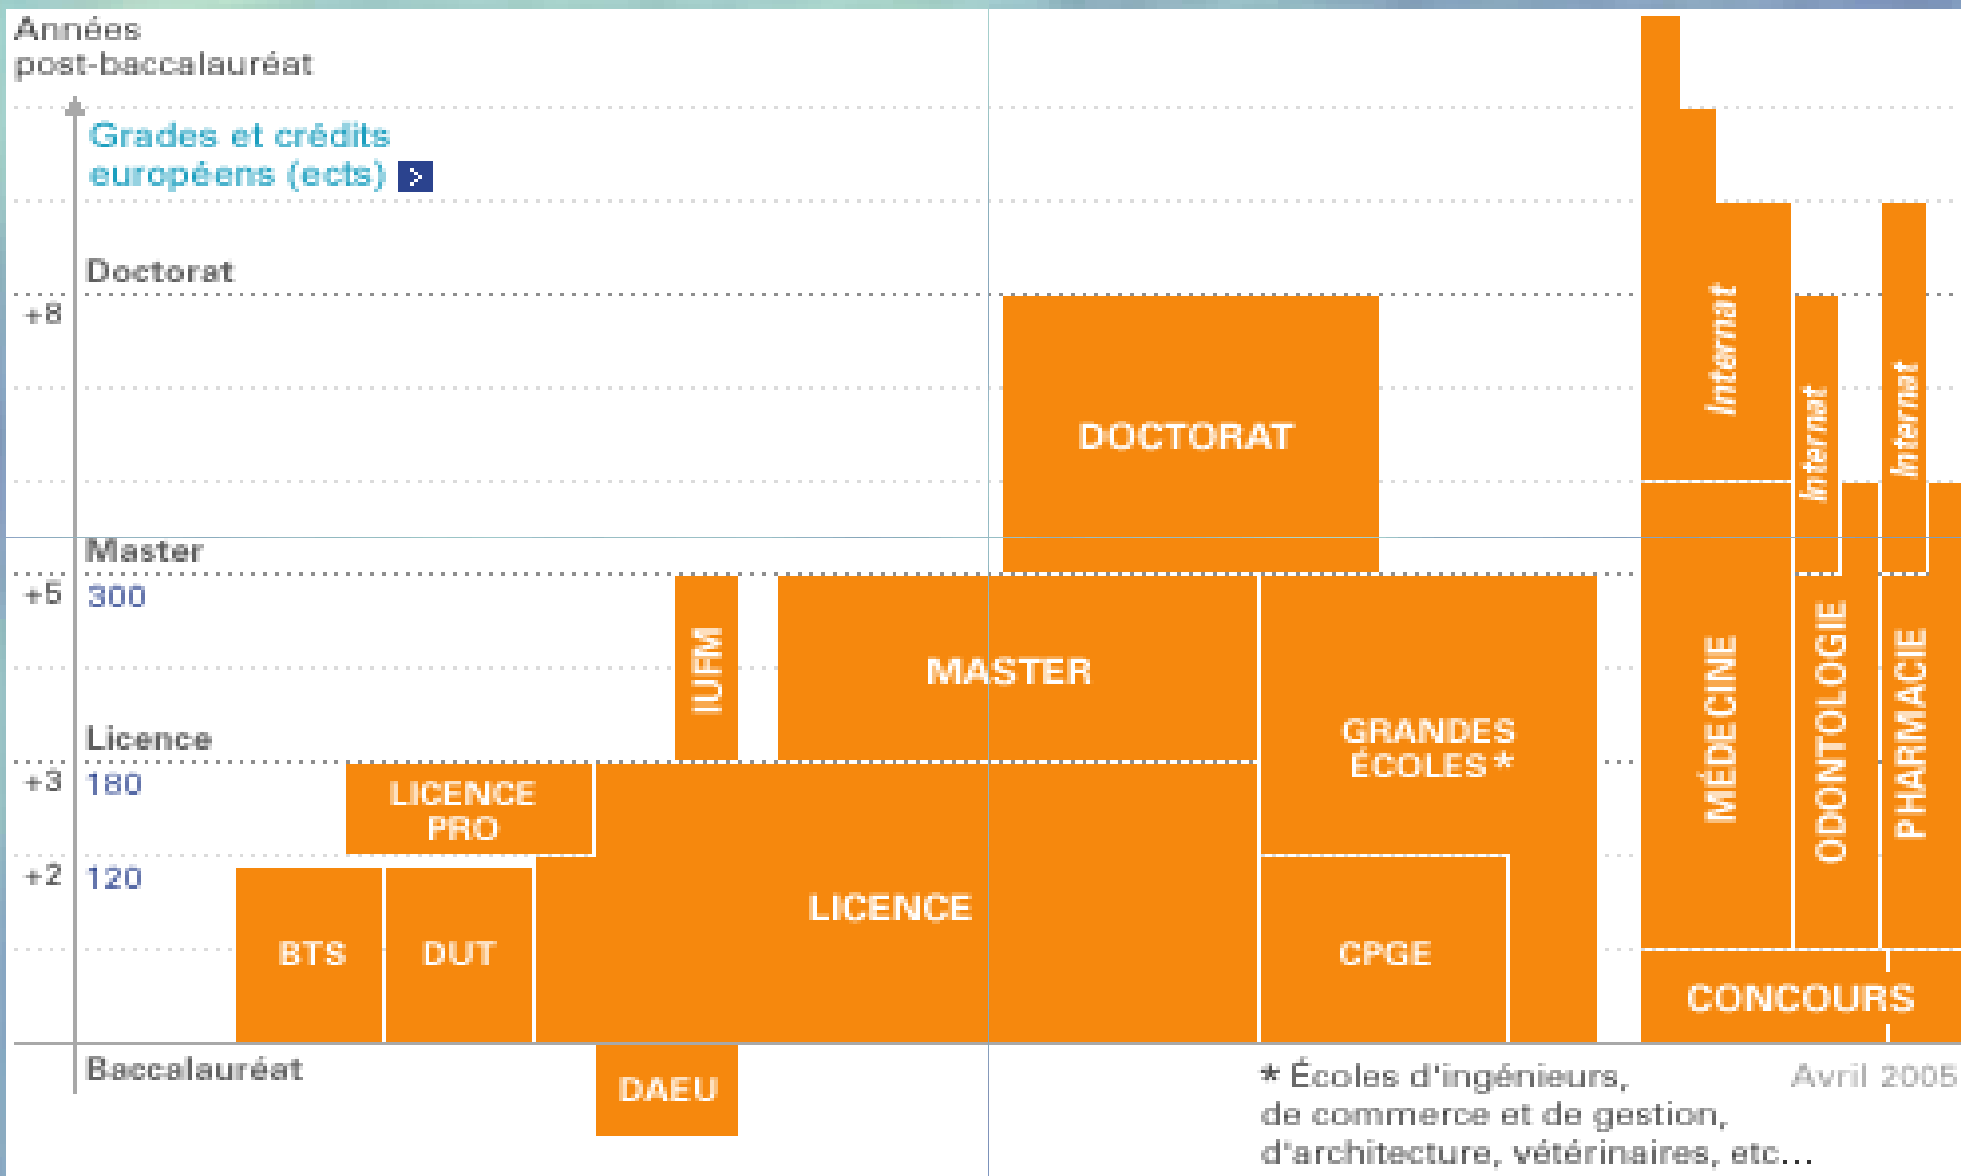

UNIVERSITÀ

- 82 Università
- 3 Politecnici
- 4 Scuole Normali Superiori
- 5 Scuole Francesi all'estero
- 2 Osservatorii
- 31 « Grandes Ecoles »

3300 gruppi o laboratori di ricerca
(metà dei quali unità miste con enti di
ricerca)

ANR: Agenzia Nazionale della Ricerca

Finanziamenti su progetto  2007 - 825 Meuro per progetti di max. 4 anni

GLI STUDI UNIVERSITARI

IL DOTTORATO

- 3 anni di ricerca dopo il Master o una Grande Ecole + discussione della tesi
- 305 « écoles doctorales »
- Nel 2004: 9300 dottorati rilasciati, 69 100 dottorandi
- Le borse di dottorato
 - Allocations de recherche: triennali, 1417 euro lordi/mese, 4000/anno
 - CIFRE: convenzione tra un'azienda e un laboratorio pubblico, 1200/anno (domande presso l'ANRT www.anrt.asso.fr)
 - Altre possibilità: sito www.andes.asso.fr, brochure dell'Ambasciata di Francia in Italia www.ambafrance-it.org